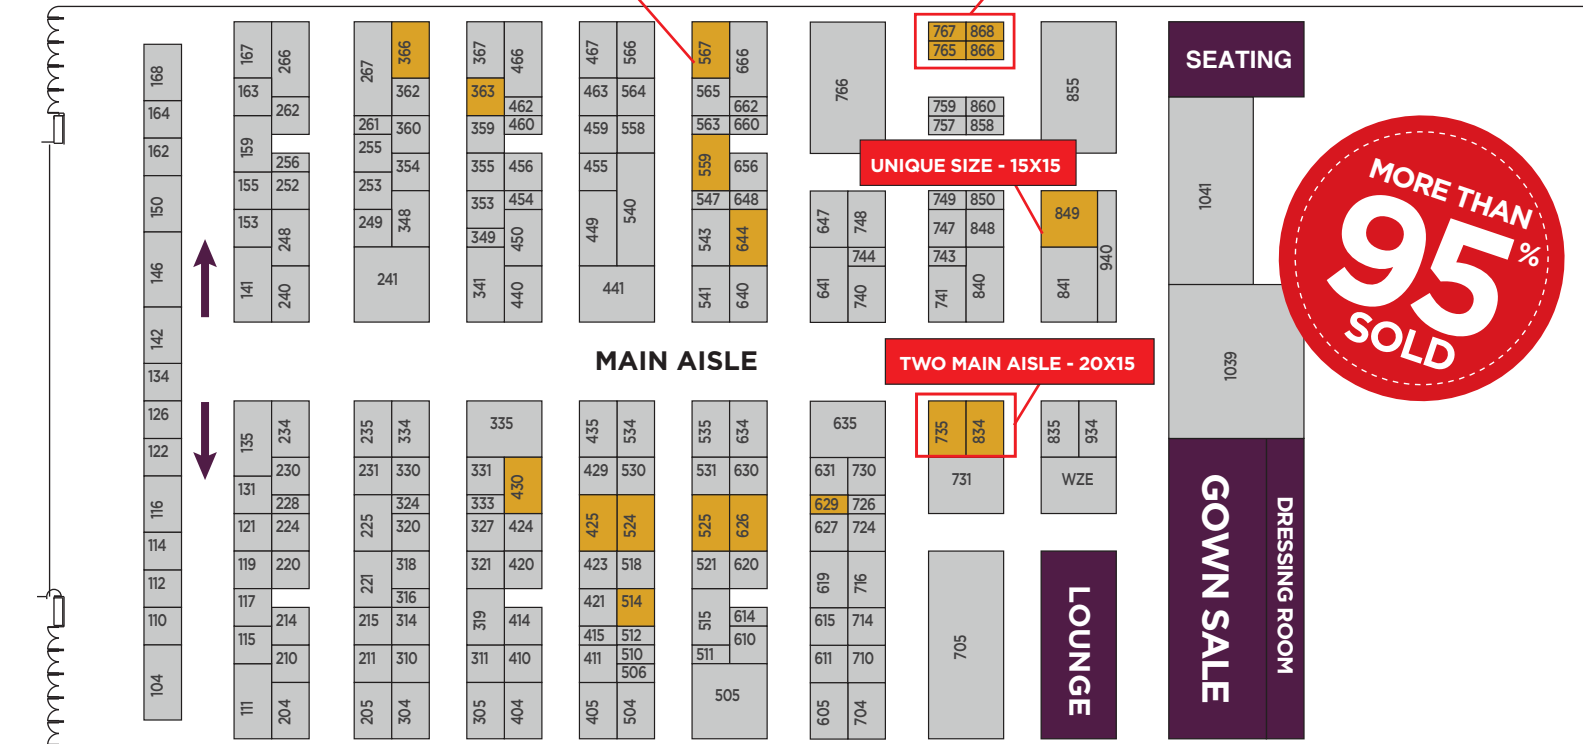

**CORNER - 10X15**

**FOUR 5X10 BOOTHS**

**UNIQUE SIZE - 15X15**

**TWO MAIN AISLE - 20X15**

**MAIN AISLE**

**ROOM 1 - 10X15**

**SHOW ENTRANCE**

**REGISTRATION COUNTERS**

**FASHION SHOWS**