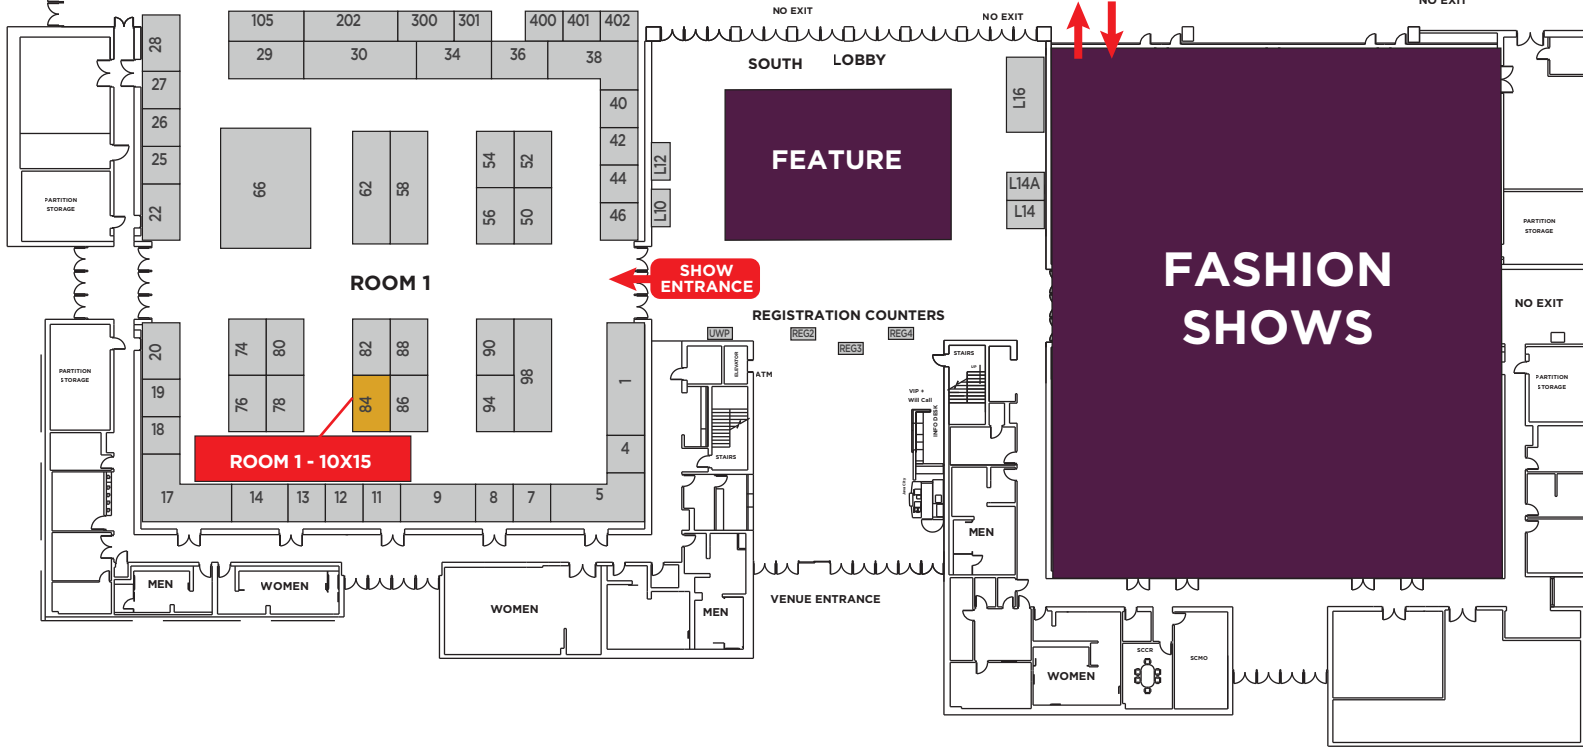

**CORNER - 10X15**

**FOUR 5X10 BOOTHS**

**UNIQUE SIZE - 15X15**

**TWO MAIN AISLE - 20X15**

**MAIN AISLE**

**ROOM 1 - 10X15**

**SHOW ENTRANCE**

**REGISTRATION COUNTERS**

**FASHION SHOWS**