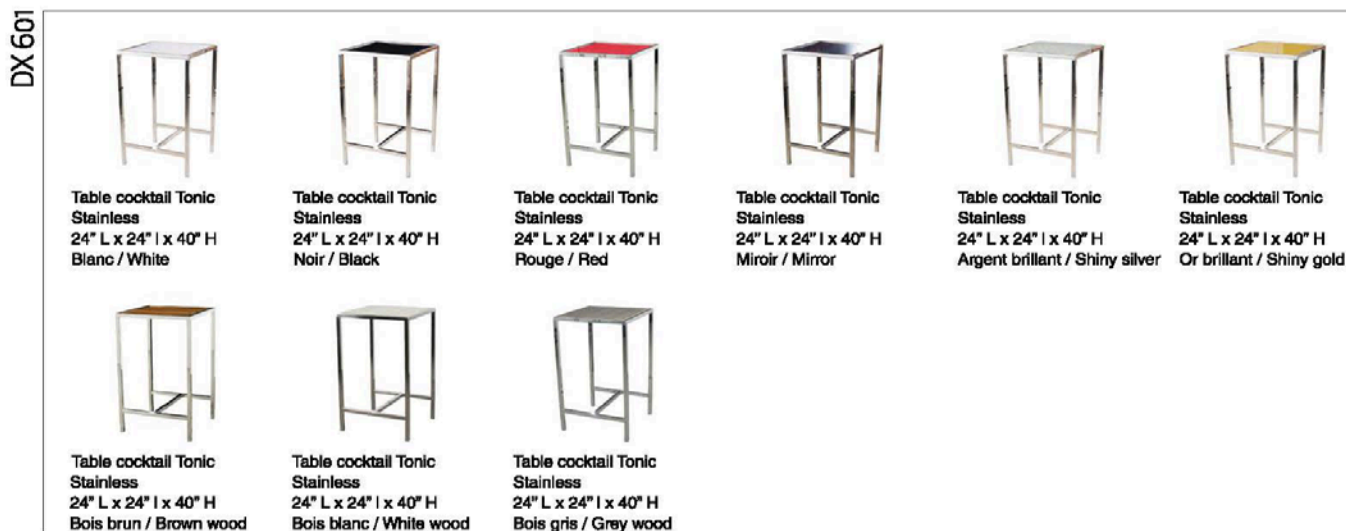

Sièges - Fauteuils / Seating - Chairs

Sièges - Tabourets de bar / Seating - Barstools

Tables - Cocktail / Cruiser table - Cocktail

Faite parvenir votre commande par:

Télécopieur Fax

1 (514) 367-5115

Please send your order by:

Courriel E-Mail montreal@ges.com

Tables - Cocktail / Tables - Cocktail

Suite / Continued

DX 602

Table commune Tonic  
Stainless  
72" L x 24" l x 40" H  
Blanc / White

Table commune Tonic  
Stainless  
72" L x 24" l x 40" H  
Noir / Black

DX 603

Table console Tonic  
Stainless  
72" L x 18" l x 40" H  
Blanc / White

Table console Tonic  
Stainless  
72" L x 18" l x 40" H  
Noir / Black

Table console Tonic  
Stainless  
72" L x 18" l x 40" H  
Bois brun / Brown wood